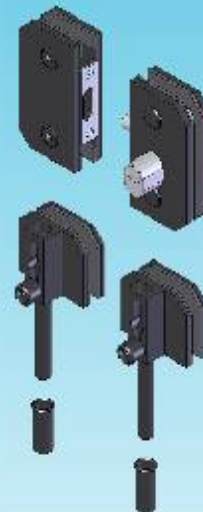

DIG-200.00.448

Cerradura doble, incluye traba de piso